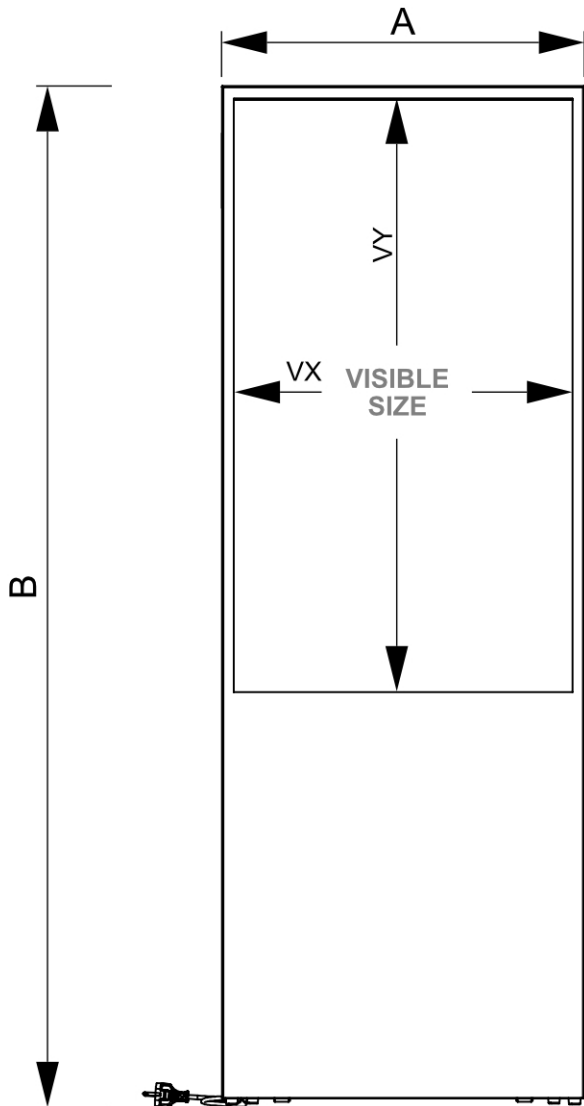

PRODUKT ARKUSZ

Potykaç cyfrowy Spectrum z monitorem Samsung 43", biały

DIAS43C9003ESF

- Ekran wygodnie umieszczony na wysokości oczu
- Łatwa w transporcie i przemieszczaniu dzięki kółkom
- Wykończenie farbą odporną na odciski palców
- Idealna na imprezy i wydarzenia oraz do showroomów i punktów sprzedaży

PRODUKT ARKUSZ

Potykaç cyfrowy Spectrum z monitorem Samsung 43", biały

DIAS43C9003ESF

PRODUKT ARKUSZ

Potykacz cyfrowy Spectrum z monitorem Samsung 43", biały DIAS43C9003ESF

PODSTAWOWE INFORMACJE

SKU	Sizes (mm) (A x B x C)	Format (mm)	Widoczny rozmiar (mm) (VXxVY)	Rozstaw otworów (mm) (XxY)
DIAS43C9003ESF	564 x 1587 x 461	43"	529,2 x 940 mm	-

Orientacja	Weight (kg)
Pionowy	23,45

MONITORUJ INFORMACJE

Typ monitora	Rozmiar LCD	Współczynnik proporcji	Rozdzielczość (px)	Kontrast	Wymiary monitora (mm) (WxHxD)
--------------	-------------	------------------------	--------------------	----------	-------------------------------

Samsung QM43C	43"	16:9	3840 x 2160	1200:1	969,5 x 557,8 x 28,5
---------------	-----	------	-------------	--------	----------------------

Odpowiedź (ms)	Nit (nt)	Godziny pracy	System operacyjny	System operacyjny	Folia dotykowa
----------------	----------	---------------	-------------------	-------------------	----------------